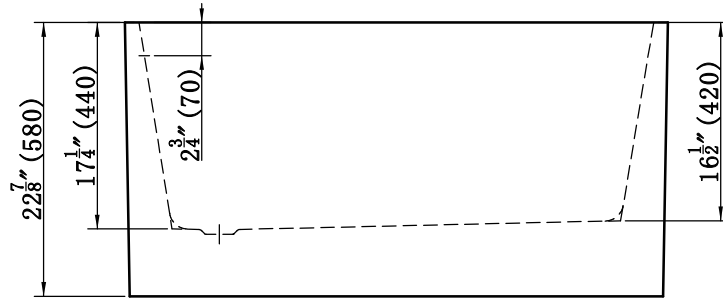

WTM-02713

借 (通) 用
件 登 记

旧底图总号

底图总号

签 字

标记处数

签字 日期

日 期

设计

工艺

制图

标准化

校对

批准

档案员

审核

日期

材
料

阶 段 标 记

重 量

数 量

比 例

共 页 第 页

版 本 号:

waltma 洁具有限公司

名称

WTM-02713

图号

WTM-02713-1150

尺寸

1150*1150*580