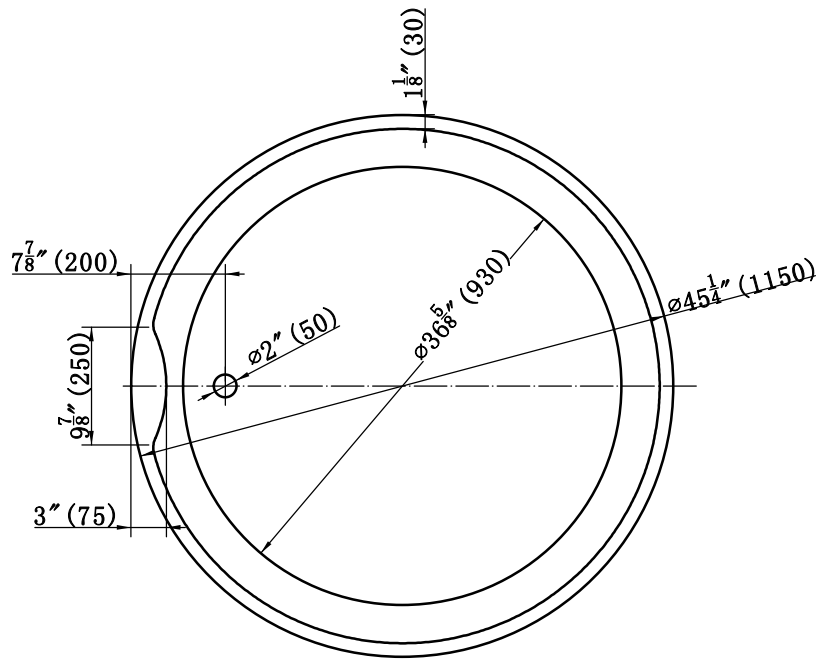

WTM-02713

借 (通) 用  
件 登 记

旧底图总号

底图总号

签 字

标记处数

签字 日期

日 期

waltma 洁具有限公司

名称

WTM-02713

图号

WTM-02713-1150

尺寸

1150\*1150\*580