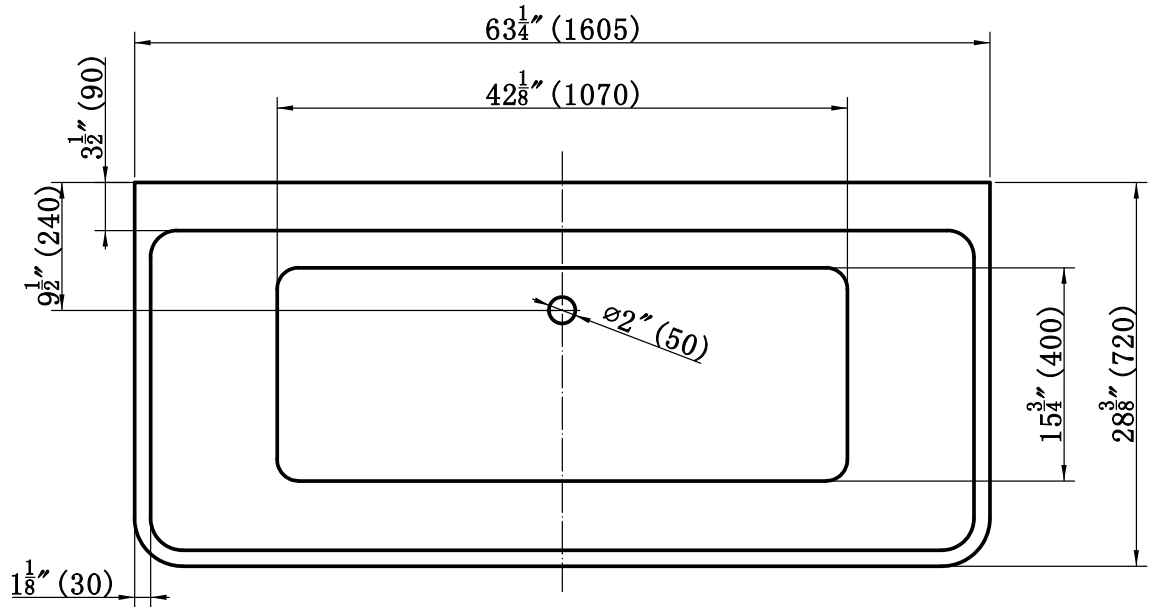

WTM-02558

借 (通) 用
件 登 记

旧底图总号

底图总号

签 字

标记 处数

签字 日期

日 期

名称

WTM-02558

图号

WTM-02558-1600

尺寸

1605*720*580

档案员

日期