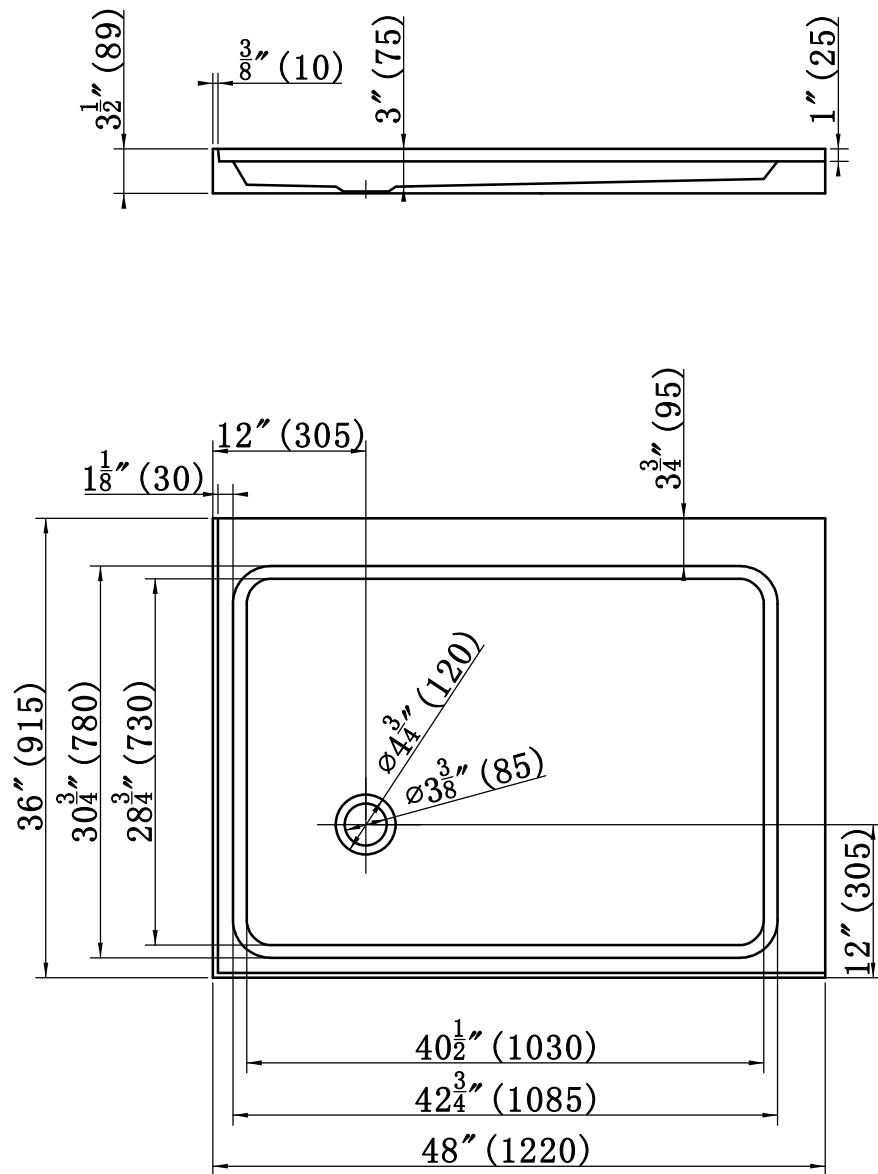

WTM-01476L

借(通)用  
件 登 记

旧底图总号

底图总号

签 字 标记处数

签字 日期

日 期

设计

不带防滑底

阶 段 标 记

重 量

数 量

比 例

共 页

第 页

版本号:

walmart 洁具有限公司

名称

WTM-01476L

图号

WTM-01476L-1220

尺寸

1220\*915\*89